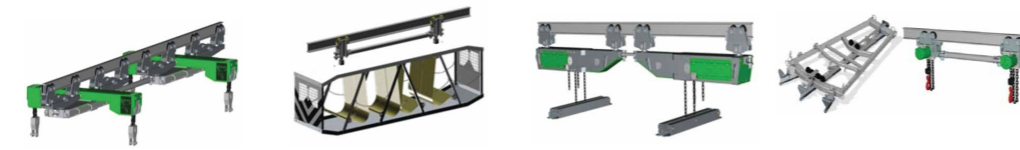

# TEMSİLCİSİ OLDUĞUMUZ FİRMALAR VE ÜRÜNLER

Yeraltı mekanize tahkimatları, konveyör sistemler, tünel kazı destek/kalıp ekipmanları

Taşıma ve kaldırma amaçlı ağır vazife çelik halatlar

Yeraltı ve yerüstü kullanımına uygun konveyör bantlar

Yeraltı hidrolik kontrol ekipmanları, filtreler ve aksesuarlar

Kaldırma kirişleri ve monoray aksesuarları

Trommel elekler

Endüstriyel mineral boyutlandırma ekipmanları

Ağır hizmet tipi redüktörler ve özel imalat dişliler

Açık ocak madenciliği kazı ve transfer ekipmanları

Motor-Redüktör titreşim ve sıcaklık takip cihazları

Yeraltı bant konveyör kontrol, otomasyon ve ikaz ekipmanları

Jeoteknik sondaj makineleri ve aksesuarları