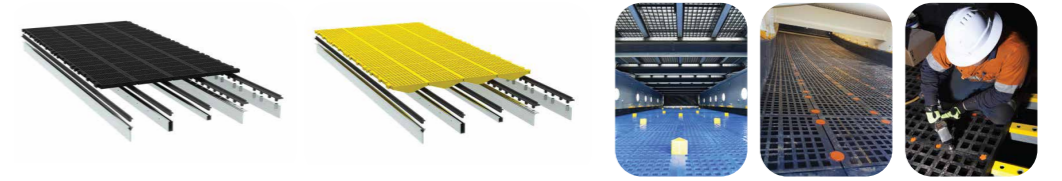

CVBtech

Yeraltı ve yerüstü kullanımına uygun konveyör bantlar

transroll

Konveyör bant ruloları

Metso

Elek panelleri ve şut kaplamaları (Aftermarket service partner)

Yeraltı hidrolik kontrol ekipmanları, filtreler ve aksesuarlar