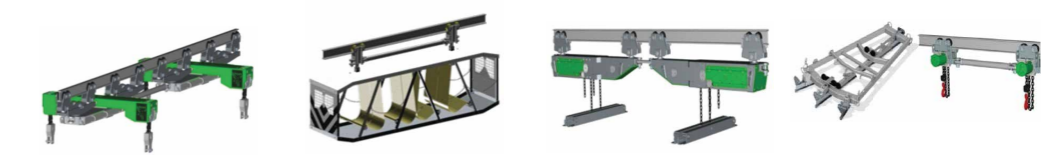

Kaldırma kirişleri ve monoray aksesuarları